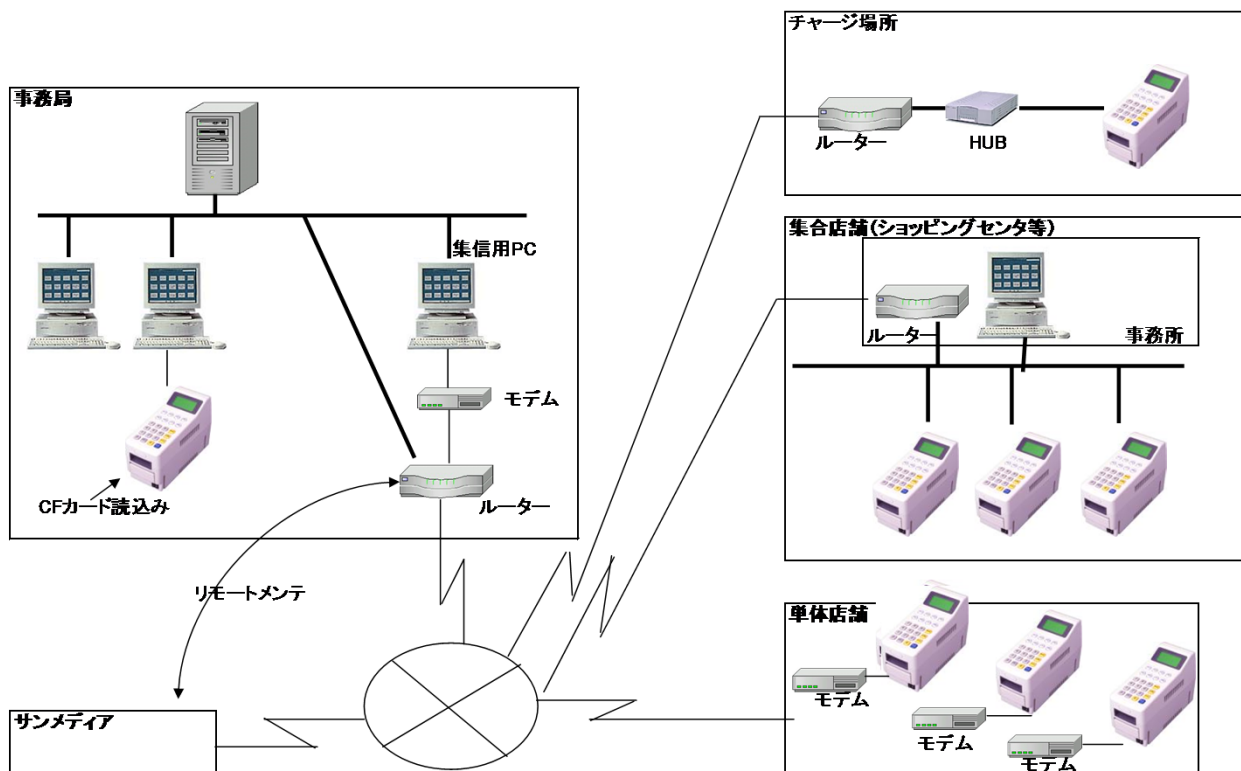

3枚の
カードが
1枚に!

3 ポイントカード機能

・購買ポイント・来店ポイント・サービスポイント等、あらゆるポイントに対応しています。又、集計機能もあり、日々のポイント発行、還元も一目瞭然。

4 カードの印字機能

・ポイントやプリペイドの残額を鮮明に印刷(ロイコ方式)し、解りやすく、ポイントを貯める楽しさも倍増します。

情報が
見える!

5 ICカードを採用

・大容量で、セキュリティーに強いマイフェアICカードを採用しています。

6 本部連携

・店舗端末機(リーダライタ)から入力したデータを一箇所に収集して、端末管理・取引管理・加盟店管理・販促管理を備えた充実の本部システムが準備されています。

システム概要

ポイント端末機機能概要

ポイント加算

・購入金額を入力することによって、あらかじめ設定してある倍率でポイントを自動計算します。
 ・現有ポイントも同時に表示して、ポイントの還元も簡単に出来ます。

チャージ機能

・カードにあらかじめ入金をして、プリペイド端末機として利用することも出来ます。(注:第三者型前払式証票申請が必要な場合があります。)